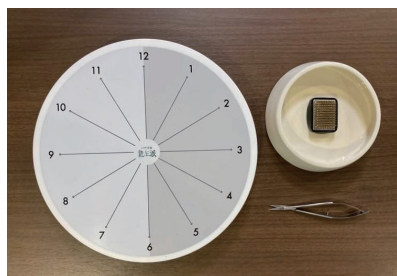

● 龍生派で学ばれている方

have a fresh start

ひびかの教程は、龍生派で学ぶ「入門・初伝」～「皆伝」の復習に
なります。植物の微細な表情を捉える習慣が身につく、新しい
気づきとともに、創作における表現の幅を広げます。

ひびかオンラインスターターセット

ひびか剣山※
ひびか水盤
精密ハサミ
ターンテーブル

セット価格定価
11,000円 (税込)
正会員価格 **9,450円** (税込)

募集コース